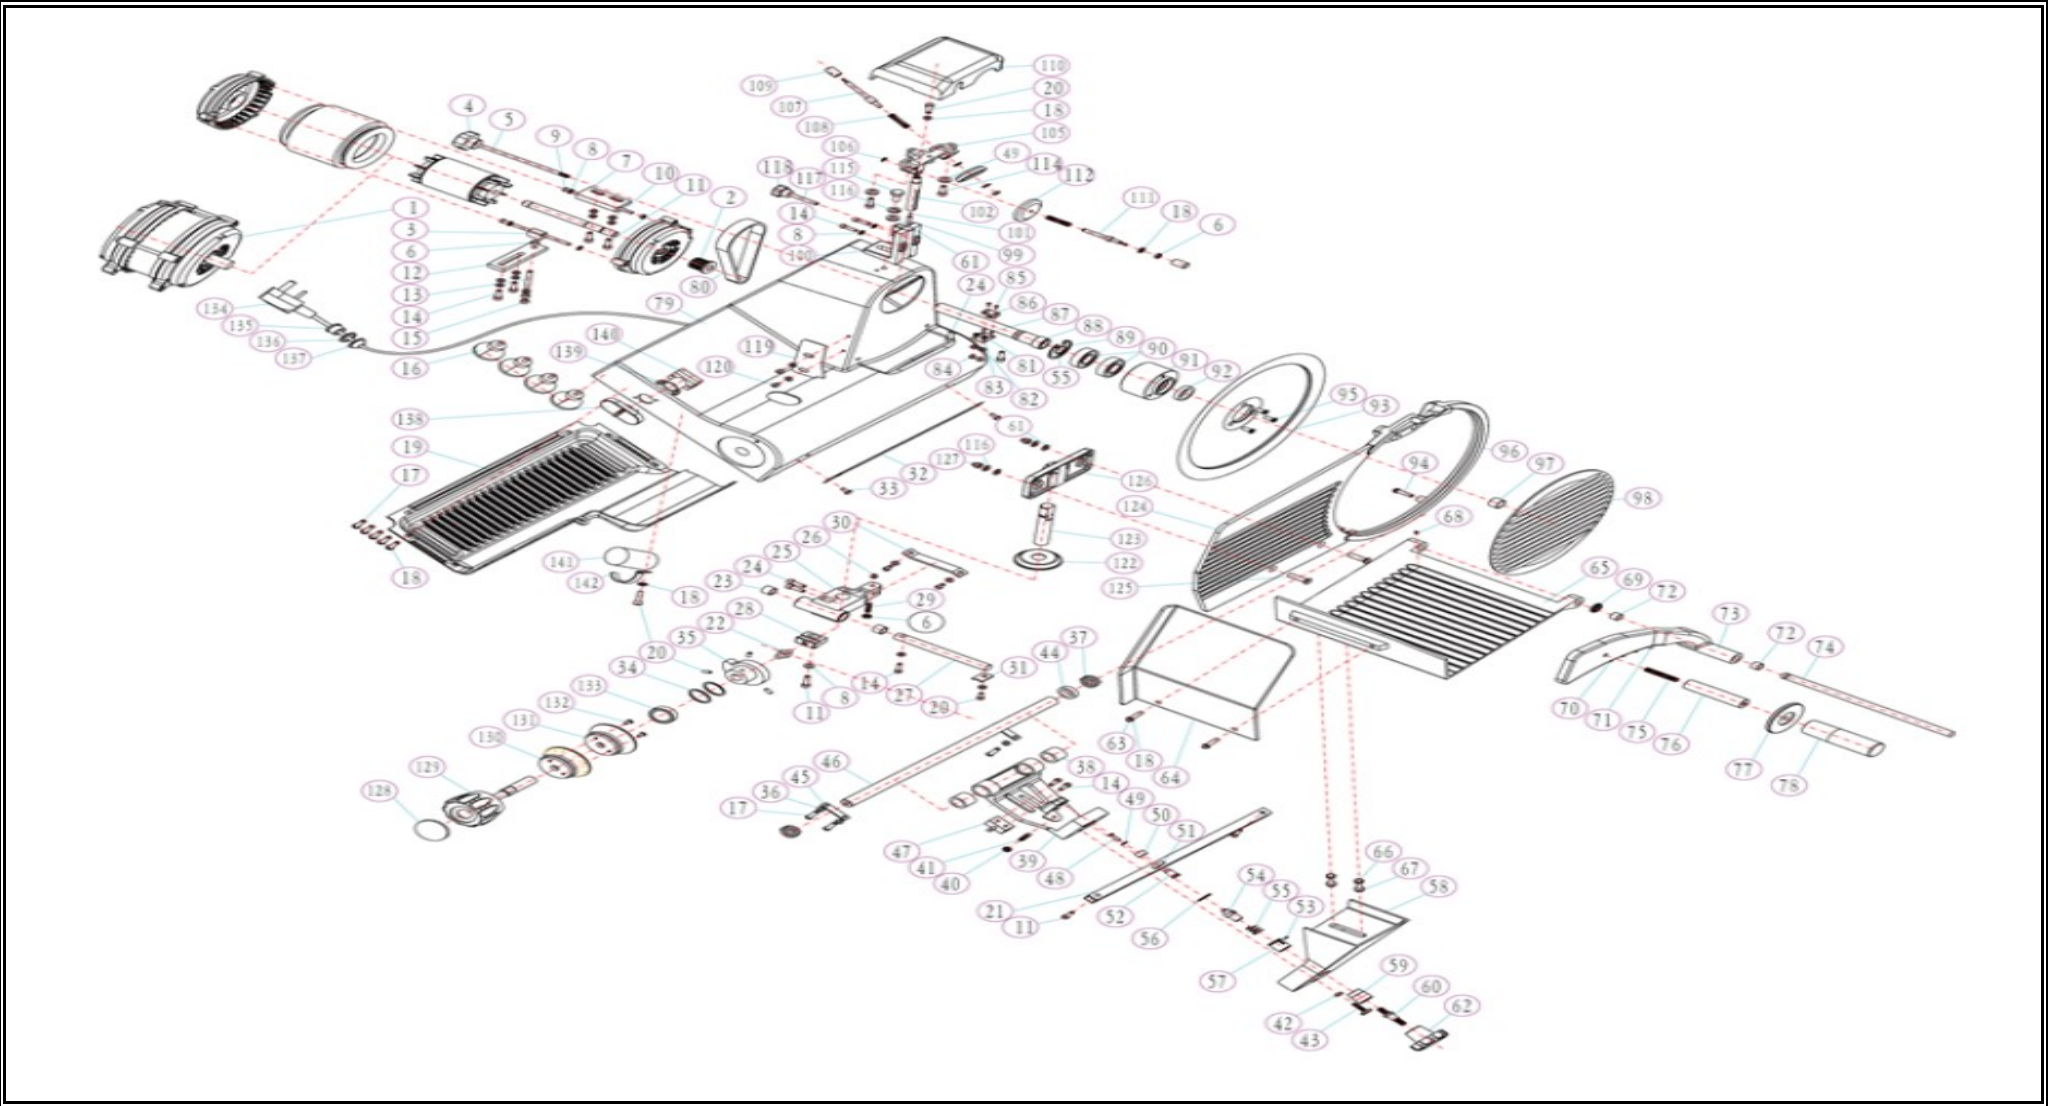

7455.0140 / 0145 / 0155

Onderdelen informatie
Erzatzteil information
Spare part information
Information de pièces

| POS: | Omschrijving: | MS 220: | MS 250: | MS 300: |
|---------------------|----------------------|----------------|----------------|----------------|
| 001 | Motor | 9351.0250 | 9351.0260 | 9351.0270 |
| 002 | Tandwiel | 9351.0195 | 9351.0195 | 9351.0195 |
| 004-005 | Trekstang | 9351.0185 | 9351.0185 | 9351.0190 |
| 016 | Apparaat Voet | 9351.0200 | 9351.0200 | 9351.0205 |
| 035 | Dikte Schijf | 9351.0240 | 9351,0240 | 9351,0240 |
| 062 | Knop | 9363.0710 | 9363.0710 | 9363.0710 |
| 064 | Beschermkap | 9351.0230 | 9351.0230 | 9351.0225 |
| 079-077-078 | Greep | 9351.0210 | 9351.0210 | 9351.0210 |
| 080 | Tandriem | 9351.0170 | 9351.0170 | 9351.0175 |
| 093 | Mes | 9351.0255 | 9351.0265 | 9351.0275 |
| 098 | Beschermplaat | | 9351.0245 | |
| 128-129-130-131-132 | Knop Dikte Regeling | 9351.0150 | 9351.0150 | 9351.0155 |
| 138 | Aan / Uit Schakelaar | 9351.0180 | 9351.0180 | 9351.0180 |
| 140 | PCB | 9895.1135 | 9895.1135 | 9895.1135 |
| Diverse | Slijsteen set | 9351.0160 | 9351.0160 | 9351.0165 |